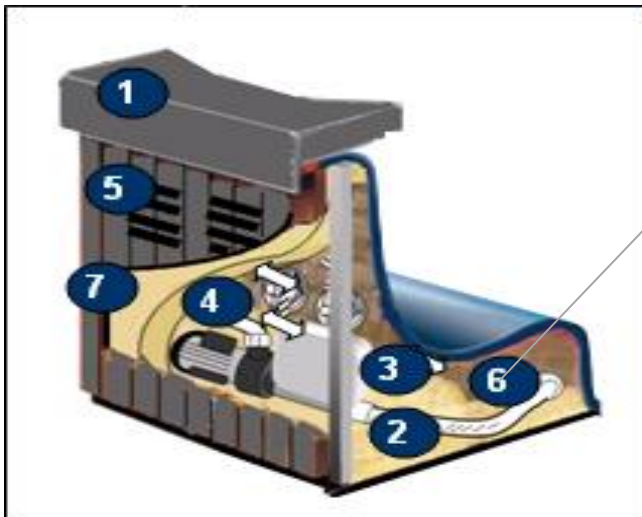

## Thermoshield technologie

ThermoShield is een reflectie isolatie die warmte en koude gaan afstoten. Deze Reflecterende isolatie werd ontwikkeld door de NASA om ruimtecapsules en astronauten kostuums voldoende te isoleren tegen de zeer lage temperaturen in de ruimte. Daarnaast biedt het ook een gemakkelijke toegang bij onderdelen waar reparatie nodig is en voorziet het montageruimte voor andere optionele componenten. Wist je dat onze 0,4cm dikke waterafstotende thermoshield dezelfde isolatiewaarde heeft als 12,5cm rockwool ?

1. Hoge densiteits nordic afdekkap 12cm dik en draagkracht 50kg/m<sup>2</sup>
2. Bodemplaat 10cm thermoshield
3. Balboa besturing met filtratie op nachttarief en winterslaapstand
4. Circulatiepomp van 250 watt
5. Verluchting tegen oververhitting tijdens warme zomermaanden
6. Triple thermoshield van de kuip met warme luchtcirculatie
7. PVC omkasting