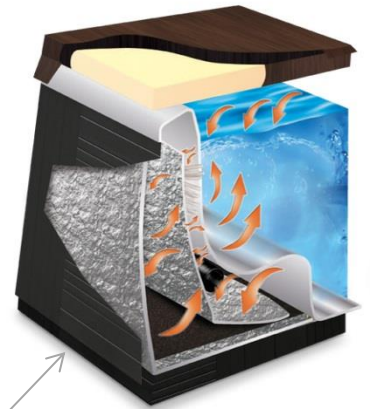

# ISOLATIE WAARDE

Als Zweedse fabrikant, voornamelijk actief op de Scandinavische markt, weet Ique als geen ander het belang van een goede isolatie naar waarde in te schatten. Gebruikmakend van de nieuwste thermische technologie uit de ruimtevaart, levert de triple thermal shield de meest efficiënte isolatie, en dat worden de klanten gewaar op hun elektriciteitsrekening.

## Thermoshield technologie

ThermoShield is een reflectie isolatie die warmte en koude gaan afstoten. Deze Reflecterende isolatie werd ontwikkeld door de NASA om ruimtecapsules en astronauten kostuums voldoende te isoleren tegen de zeer lage temperaturen in de ruimte. Daarnaast biedt het ook een gemakkelijke toegang bij onderdelen waar reparatie nodig is en voorziet het montageruimte voor andere optionele componenten. Wist je dat onze 0,4cm dikke waterafstotende thermoshield dezelfde isolatiewaarde heeft als 12,5cm rockwool ?

1. Hoge densiteits nordic afdekkap 12cm dik en draagkracht 50kg/m<sup>2</sup>
2. Bodemplaat 10cm thermoshield
3. Balboa besturing met filtratie op nachttarief en winterslaapstand
4. Circulatiepomp van 250 watt
5. Verluchting tegen oververhitting tijdens warme zomermaanden
6. Triple thermoshield van de kuip met warme luchtcirculatie
7. PVC omkasting